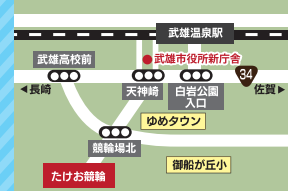

テイクアウト専門店
森うなぎ屋
☎0954-66-2273

〒849-1415
佐賀県嬉野市塩田町大字草野丙1827-1
http://www.moriunagiya.co.jp

夢と緑のファミリーレジャー
たけお競輪
http://takeokeirin.jp/
TEL 0954-23-2701

佐賀県武雄市武雄町大字武雄4439
車 長崎自動車道 武雄・北方ICから10分 JR JR佐世保線武雄温泉駅下車
※車(タクシー)10分 ※徒歩20分

たけお競輪 「いいね!!」お待ちしています!!

たけお競輪
FII

「サテライト長崎 エブリー杯」

モーニング競輪

朝8:00開場

7車立
12レース制

3/5 (金)

6 (土)

7 (日)

3日間
(予定)

武雄競輪場内
ファンサービス

お楽しみファンサービス実施

「長崎を感じる商品」プレゼント!

白垂の円形デザインがモダンな外装

競輪場外車券売場

サテライト長崎 8:30 開場