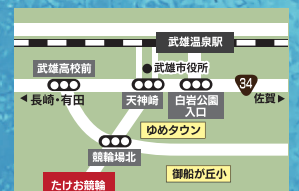

Q 『還暦レーサー』としての抱負

上の級で戦い続けていけるよう、ひたすら頑張りたいと思っています!!

Q 若い選手へアドバイスを

自分からのアドバイスは特にありません。逆に、若い選手から刺激を受けて、これからも頑張っていきたいと思っています!!

詳しくは
たけお競輪 HP を
ご覧ください

佐賀県武雄市武雄町大字武雄4439

車 長崎自動車道 武雄・北方ICから10分 JR JR佐世保線武雄温泉駅下車
※車(タクシー)10分 ※徒歩20分

たけお競輪

いいね!! お待ちしています!!

夢と緑のファミリーレジャー

たけお競輪 西九州新幹線開業記念 モーニング競輪

「オッズパーク杯」(ガールズ) 8/27(土)28(日)29(月)

展望

藤井将と増原正人の広島同門コンビに期待する。藤井はS級時、自力自在に立ち回っていたが、A級戦なら自力一本で戦っても十分に勝負になる力は持っている。チャンスを逃さずに仕掛けて別線をシャットアウトする。マークの増原は長年、S級に在籍していた実力者。負傷で長期欠場(5か月)を余儀なくされたが、復帰後は確定板にその名を連ねるなど頑張っていた。藤井が駆ければ番手の仕事はするし、自力でも戦える脚も備えており例えピンチを迎えたとしても、切り抜けていくのは必至だ。